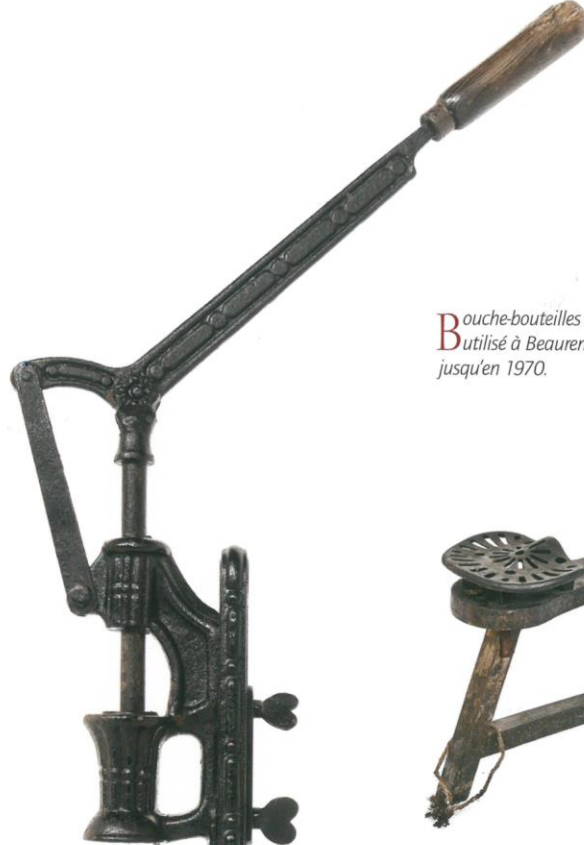

9 B - MISES EN BOUTEILLES

BOUCHE-BOUTEILLES
MÉCANIQUES

BOUCHE-BOUTEILLES
MÉCANIQUES

Bouche-bouteilles
Utilisé à Beurenard
jusqu'en 1970.

1

2

224
520

BOUCHE-BOUTEILLES MÉCANIQUES

TRÈS ARCHAÏQUES
BOUCHE-BOUTEILLES EN BOIS
DE CONSTRUCTION
ARTISANALE