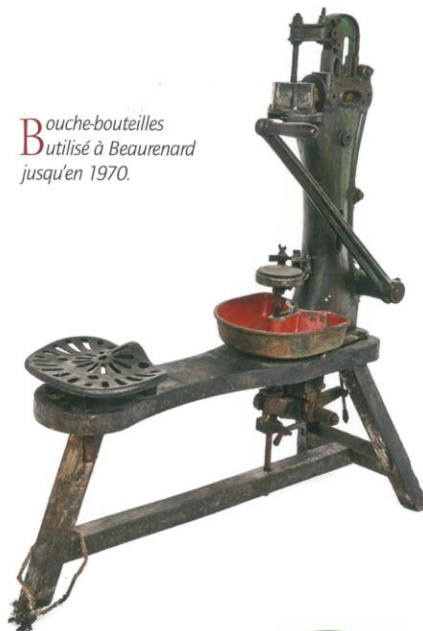

9 B - MISES EN BOUTEILLES

BOUCHE-BOUTEILLES
MÉCANIQUES

BOUCHE-BOUTEILLES
MÉCANIQUES

Bouche-bouteilles
Utilisé à Beurenard
jusqu'en 1970.

1

2

224
520

BOUCHE-BOUTEILLES MÉCANIQUES

TRÈS ARCHAÏQUES
BOUCHE-BOUTEILLES EN BOIS
DE CONSTRUCTION
ARTISANALE